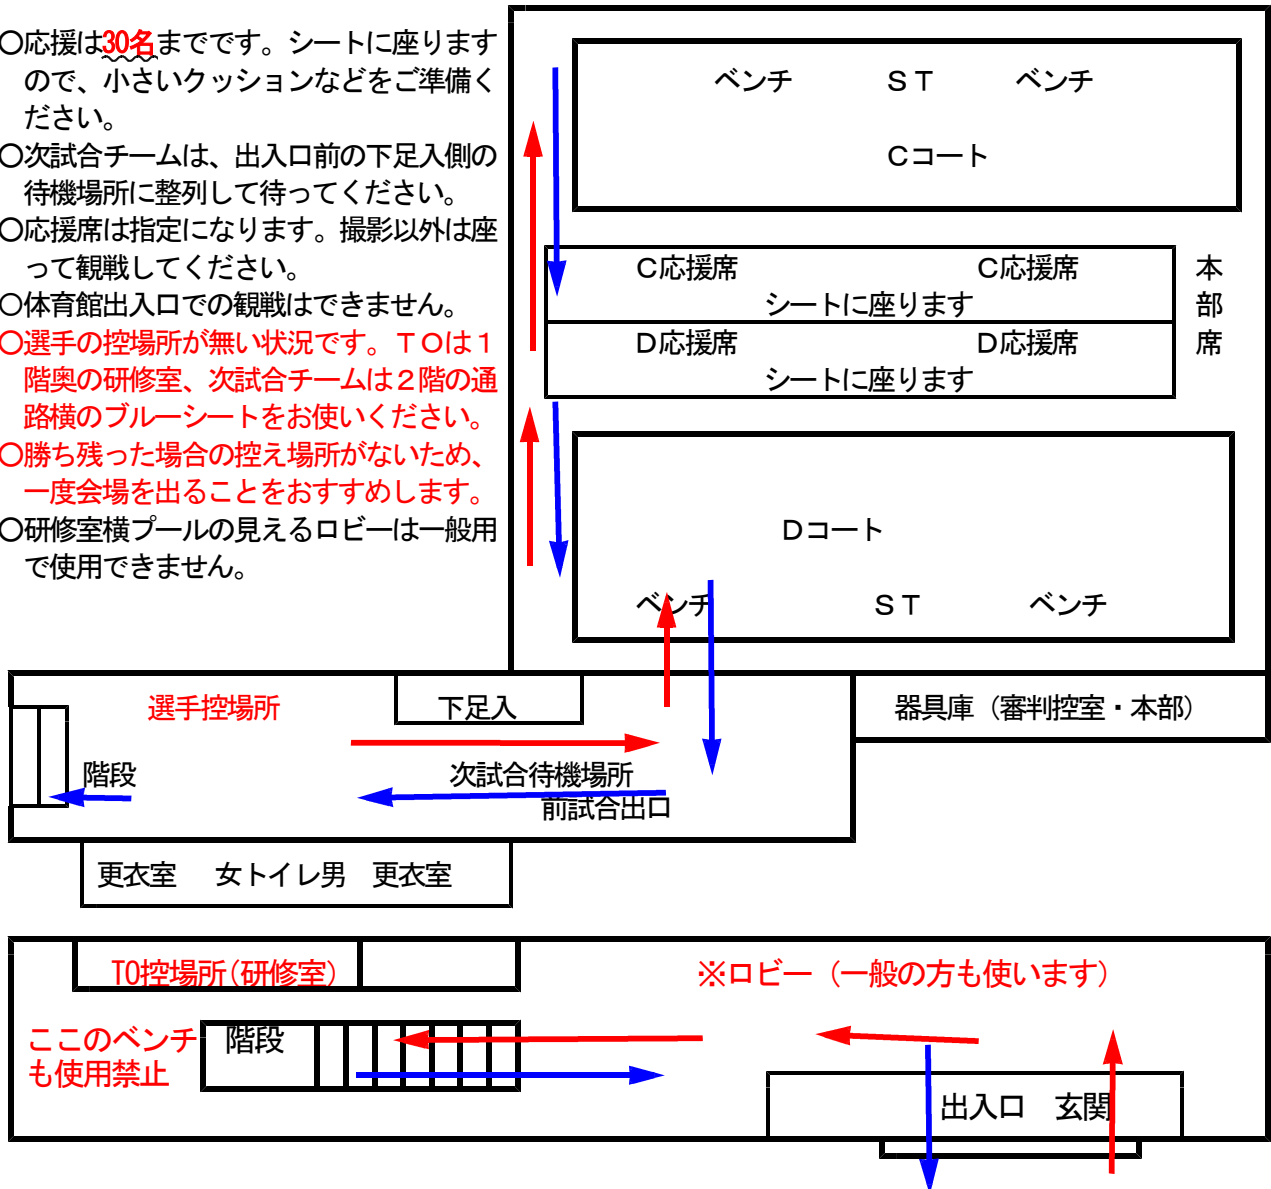

<1月21日 南部山会場> 大会進行・会場使用のお願い

- ○第1試合チームの入場は試合開始1時間前、2試合目以降は40分前になります。
- ○試合前に写真撮影があります。入場後すぐに撮影できるように準備をお願いします。
- ○試合終了後すぐにベンチを空けるようにしてください。
- ○ゲーム開始、タイムアウト後など、選手は駆け足で移動を。
- ○保護者席では基本的に座って観戦し、ベンチ以外からの指示はテクニカルファウルの対象になりますのでお気を付けください。
- ○T Oは担当をご確認ください。大人が後ろについてしっかり支援をお願いします。

<日程>	8:00 役員集合・開場	8:10 会場準備	8:40 第1試合練習・T O準備
9:00	C1 白鷗：前日A5勝	T O 旭ヶ丘	D1 吹上：長者 T O 是川
10:20	C2 旭ヶ丘：青潮	T O C1敗	D2 是川：白山台 T O D1敗
11:40	C3 新井田：八戸	T O 責潮	D3 根城：南郷 T O 白山台
13:00	C4 城北：白銀南	T O C3敗	D4 前日B5勝：柏崎 T O D3敗
14:20	C5 C1勝：D1勝	T O A4敗	D5 C2勝：D2勝 T O D4敗
15:40	C6 C3勝：D3勝	T O A5敗	D6 C4勝：D4勝 T O D5敗

- ○応援は**30名**までです。シートに座りますので、小さいクッションなどをご準備ください。
- ○次試合チームは、出入口前の下足入側の待機場所に整列して待ってください。
- ○応援席は指定になります。撮影以外は座って観戦してください。
- ○体育館出入口での観戦はできません。
- ○選手の控場所が無い状況です。T Oは1階奥の研修室、次試合チームは2階の通路横のブルーシートをお使いください。
- ○勝ち残った場合の控え場所がないため、一度会場を出ることをおすすめします。
- ○研修室横プールの見えるロビーは一般用で使用できません。