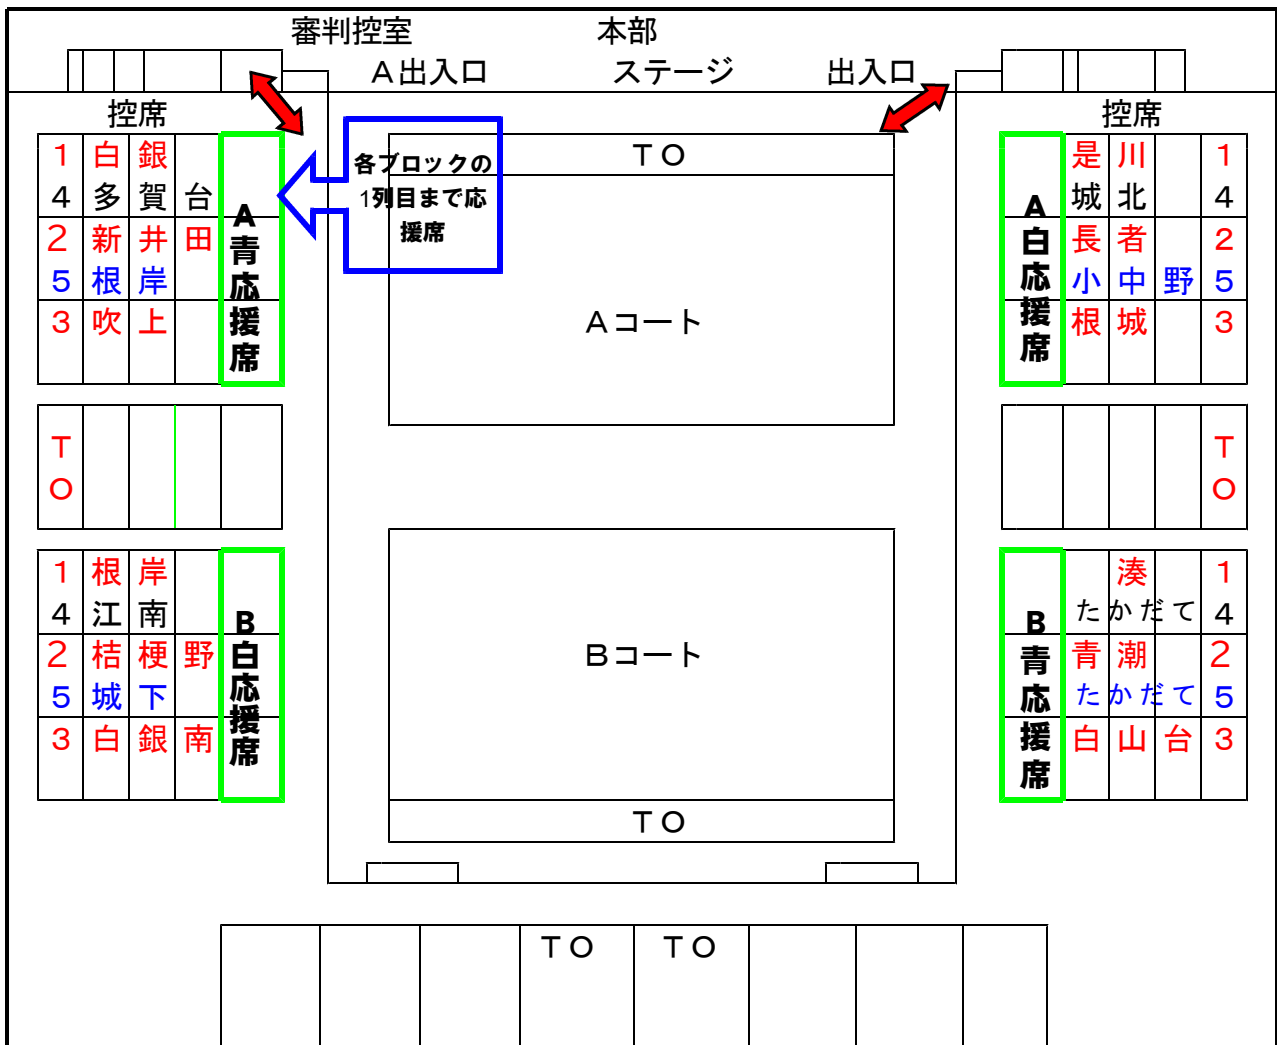

## <1月20日 東会場> 大会進行・会場使用のお願い

- 応援席は観客席の前1列になります。試合の際に移動して応援してください。
- 会場では試合コート以外での練習を行わないようにしてください。
- 試合前に写真撮影があります。入場後すぐに撮影できるように準備をお願いします。
- 試合終了後すぐにベンチを空けるようにしてください。  
また、控席を空けて、T O席や空いている席に移動をお願いします。
- 保護者席では基本的に座って観戦し、ベンチ以外からの指示はテクニカルファウルの対象になりますのでお気を付けください。
- T Oは担当をご確認ください。大人が後ろについてしっかり支援をお願いします。

## <1月21日 東会場> 大会進行・会場使用のお願い

- 応援席は観客席の前1列になります。試合の際に移動して応援してください。
- 会場では試合コート以外での練習を行わないようにしてください。
- 試合前に写真撮影があります。入場後すぐに撮影できるように準備をお願いします。
- 試合終了後すぐにベンチを空けるようにしてください。
- また、控席を空けて、T O席や勝残りの席に移動をお願いします。
- 保護者席では基本的に座って観戦し、ベンチ以外からの指示はテクニカルファウルの対象になりますのでお気を付けください。
- T Oは担当をご確認ください。大人が後ろについてしっかり支援をお願いします。

# <1月21日 南部山会場> 大会進行・会場使用のお願い

- 第1試合チームの入場は試合開始1時間前、2試合目以降は40分前になります。
- 試合前に写真撮影があります。入場後すぐに撮影できるように準備をお願いします。
- 試合終了後すぐにベンチを空けるようにしてください。
- ゲーム開始、タイムアウト後など、選手は駆け足で移動を。
- 保護者席では基本的に座って観戦し、ベンチ以外からの指示はテクニカルファウルの対象になりますのでお気を付けください。
- T Oは担当をご確認ください。大人が後ろについてしっかり支援をお願いします。