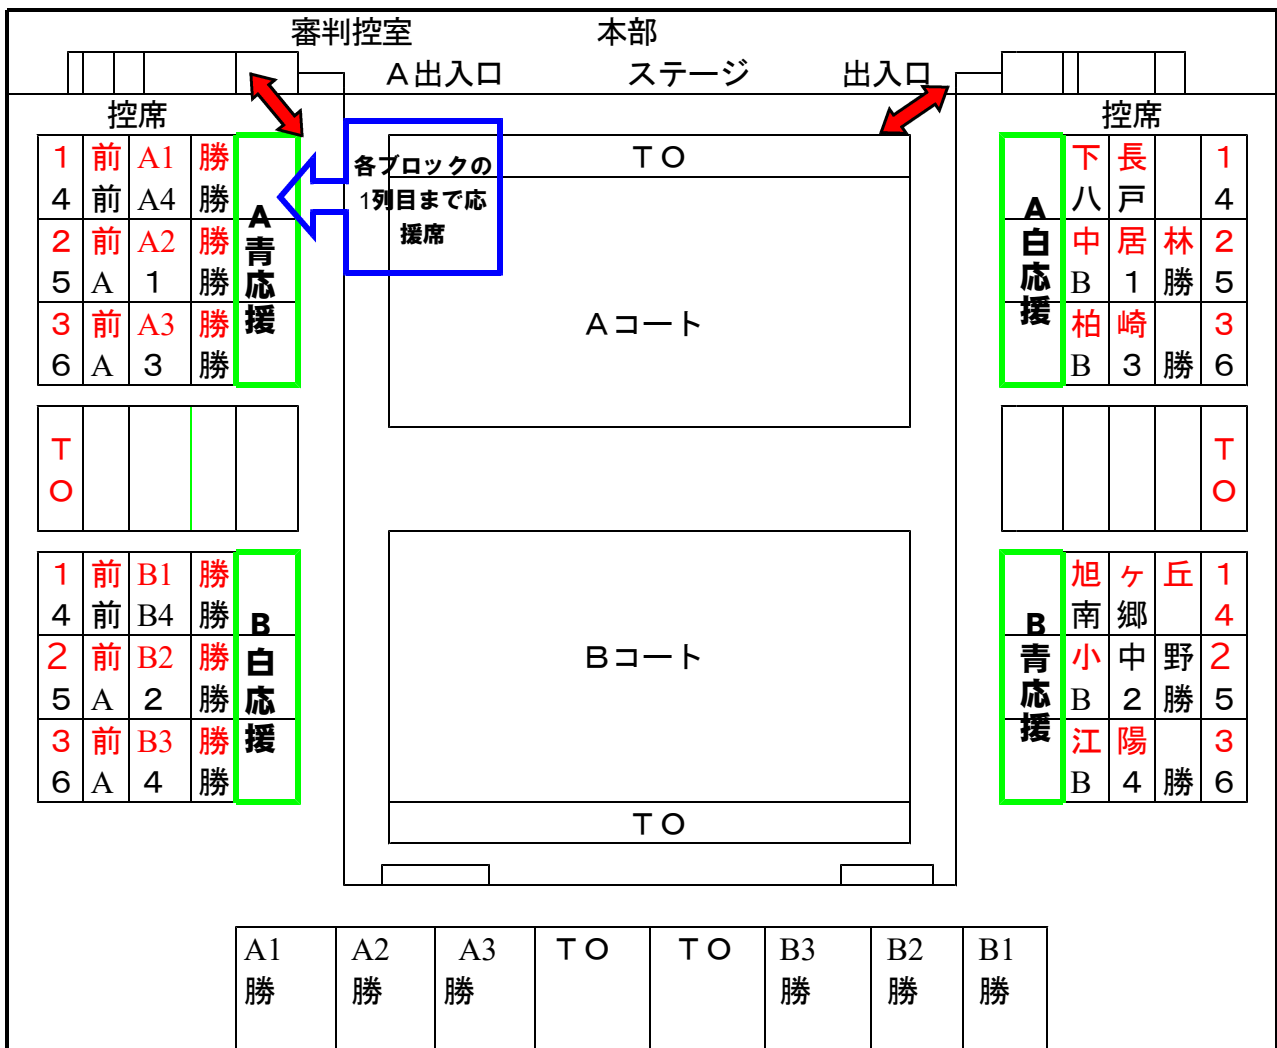

<1月21日 東会場> 大会進行・会場使用のお願い

- ○応援席は観客席の前1列になります。試合の際に移動して応援してください。
- ○会場では試合コート以外での練習を行わないようにしてください。
- ○試合前に写真撮影があります。入場後すぐに撮影できるように準備をお願いします。
- ○試合終了後すぐにベンチを空けるようにしてください。
- また、控席を空けて、T O席や勝残りの席に移動をお願いします。
- ○保護者席では基本的に座って観戦し、ベンチ以外からの指示はテクニカルファウルの対象になりますのでお気を付けください。
- ○T Oは担当をご確認ください。大人が後ろについてしっかり支援をお願いします。

<日程> 8:00 役員集合・開場 8:10 会場確認 8:20 第2試合練習 8:40 第1試合練習

9:00	A1	下長：前日A1勝	T0	中居林	B1	前日B1勝：旭ヶ丘	T0	小中野
10:20	A2	中居林：前日A2勝	T0	A1敗	B2	前日B2勝：小中野	T0	B1敗
11:40	A3	柏崎：前日A3勝	T0	前日A2勝	B3	前日B3勝：江陽	T0	前日B2勝
13:00	A4	八戸：前日A4勝	T0	A3敗	B4	前日B4勝：南郷	T0	B3敗
14:20	A5	A1勝：B1勝	T0	A4敗	B5	A2勝：B2勝	T0	B4敗
15:40	A6	A3勝：B3勝	T0	A5敗	B6	A4勝：B4勝	T0	B5敗