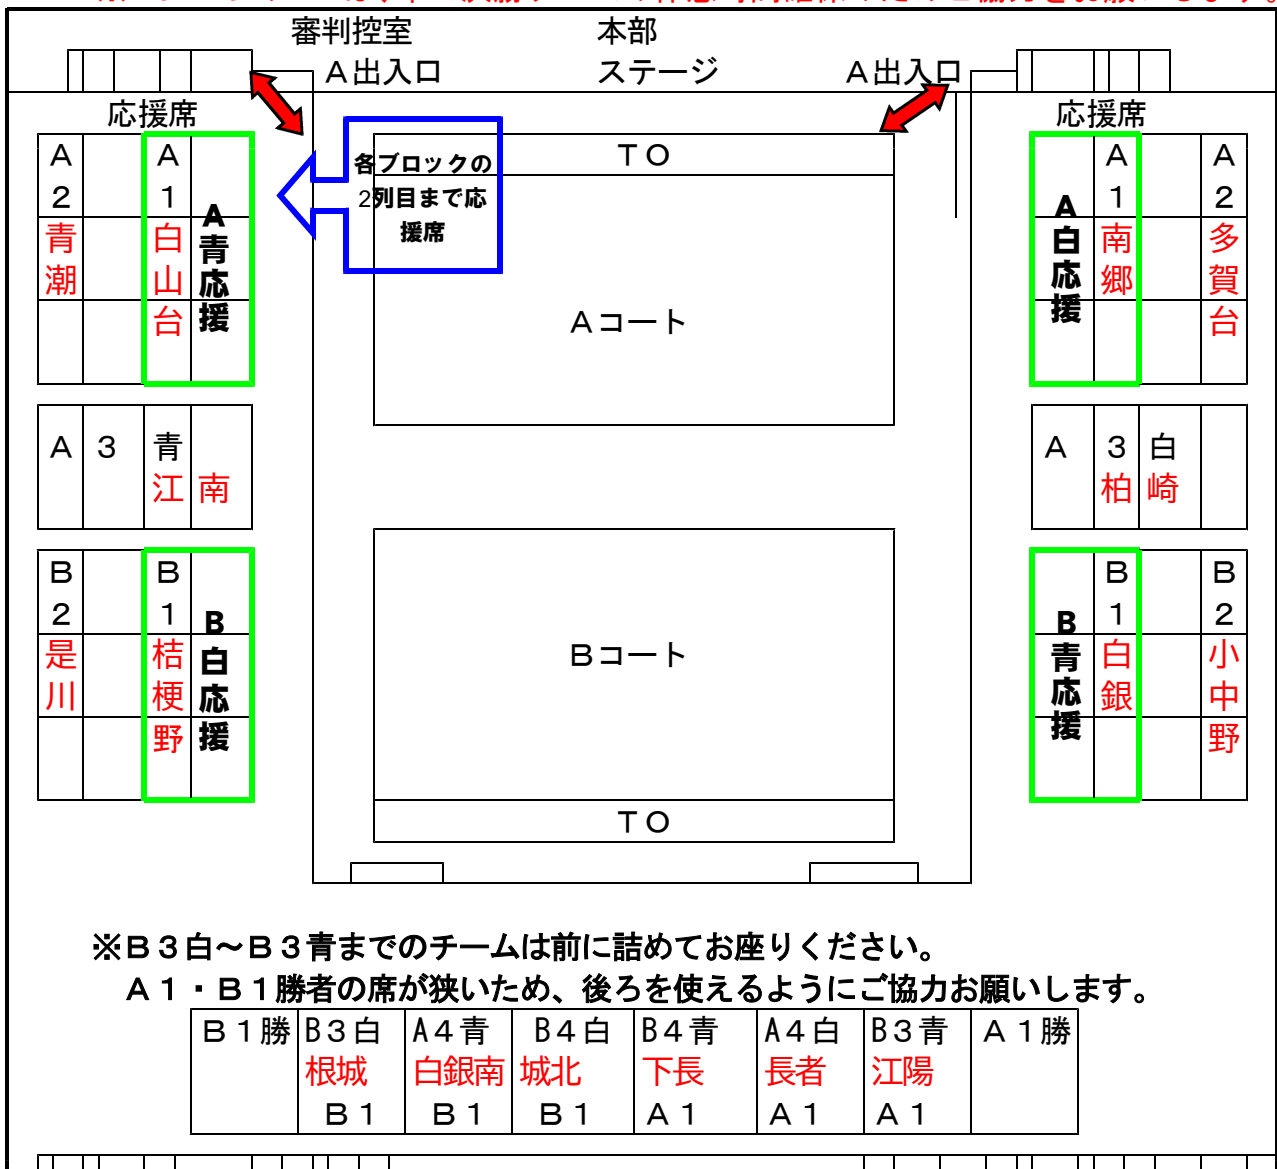

<1月25日 東会場> 大会進行・会場使用のお願い

- ○応援席は観客席の前2列になります。試合の際に移動して応援してください。
- ○会場では試合コート以外での練習を行わないようにしてください。
- ○試合前に写真撮影があります。入場後すぐに撮影できるように準備をお願いします。
- ○試合終了後すぐにベンチを空けるようにしてください。
- ○保護者席では基本的に座って観戦し、ベンチ以外からの指示はテクニカルファウルの対象になりますのでお気を付けください。
- ○T Oは大人が後ろについてしっかり支援をお願いします。

<日程> 8:00 役員集合・開場 8:10 会場準備 8:40 第1試合練習・T O準備

9:00	A1	南郷：白山台	T O	多賀台	B1	桔梗野：白銀	T O	是川
10:20	A2	多賀台：青潮	T O	A1勝	B2	是川：小中野	T O	B1勝
11:40	A3	柏崎：江南	T O	青潮	B3	根城：江陽	T O	小中野
13:00	A4	長者：白銀南	T O	A3勝	B4	城北：下長	T O	B3勝
14:20	A5	A1勝：B1勝	T O	A4敗	B5	A2勝：B2勝	T O	B4敗
15:40	A6	A3勝：B3勝	T O	A5勝	B6	A4勝：B4勝	T O	B5勝

※ A5・B5のT Oは、準々決勝チームの休息时间確保のためご協力をお願いします。