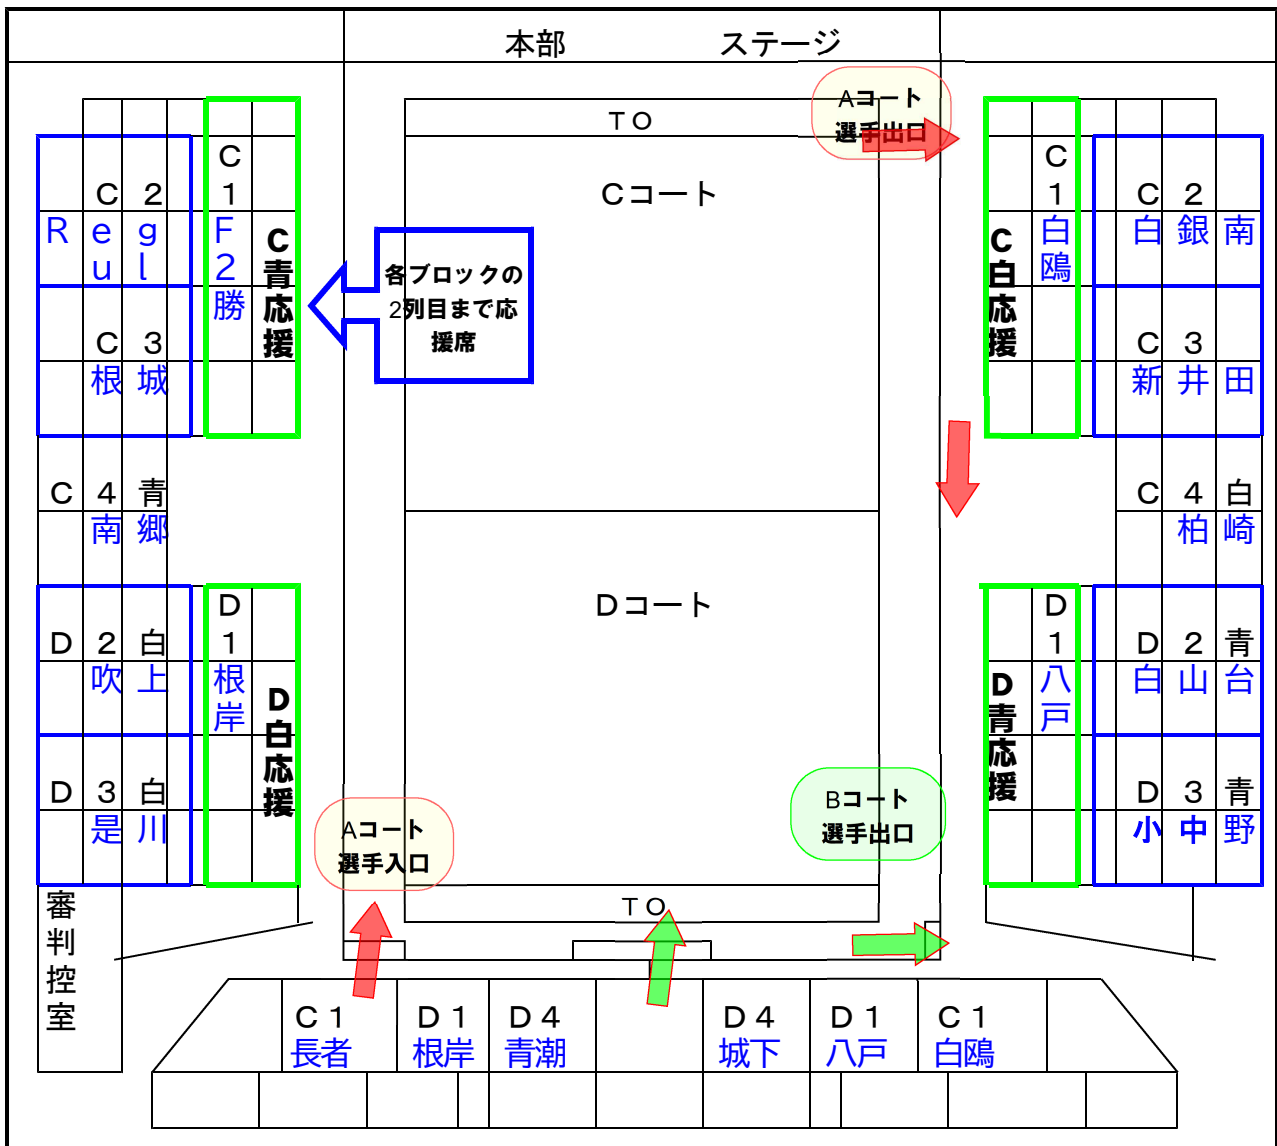

<1月25日 長根会場> 大会進行・会場使用のお願い

- ○応援席は観客席の前2列になります。試合の際に移動して応援してください。
- ○会場では試合コート以外での練習を行わないようにしてください。
- ○試合前に写真撮影があります。入場後すぐに撮影できるように準備をお願いします。
- ○試合終了後すぐにベンチを空けるようにしてください。
- ○保護者席では基本的に座って観戦し、ベンチ以外からの指示はテクニカルファウルの対象になりますのでお気を付けください。
- ○TOは大人が後ろについてしっかり支援をお願いします。

<日程> 8:00 役員集合・開場 8:10 会場準備 8:40 第1試合練習・TO準備

9:00	C1	白鷗：長者	TO 白銀南	D1	根岸：八戸	TO 吹上
10:20	C2	白銀南：REGULUS	TO C1勝	D2	吹上：白山台	TO D1勝
11:40	C3	新井田：根城	TO REGULUS	D3	是川：小中野	白山台
13:00	C4	柏崎：南郷	TO C3勝	D4	青潮：是川	TO D3勝
14:20	C5	C1勝：D1勝	TO C4敗	D5	C2勝：D2勝	TO D4敗
15:40	C6	C3勝：D3勝	TO C5勝	D6	C4勝：D4勝	TO D5勝

※ C5・D5のTOは、準々決勝チームの休息时间確保のためご協力をお願いします。