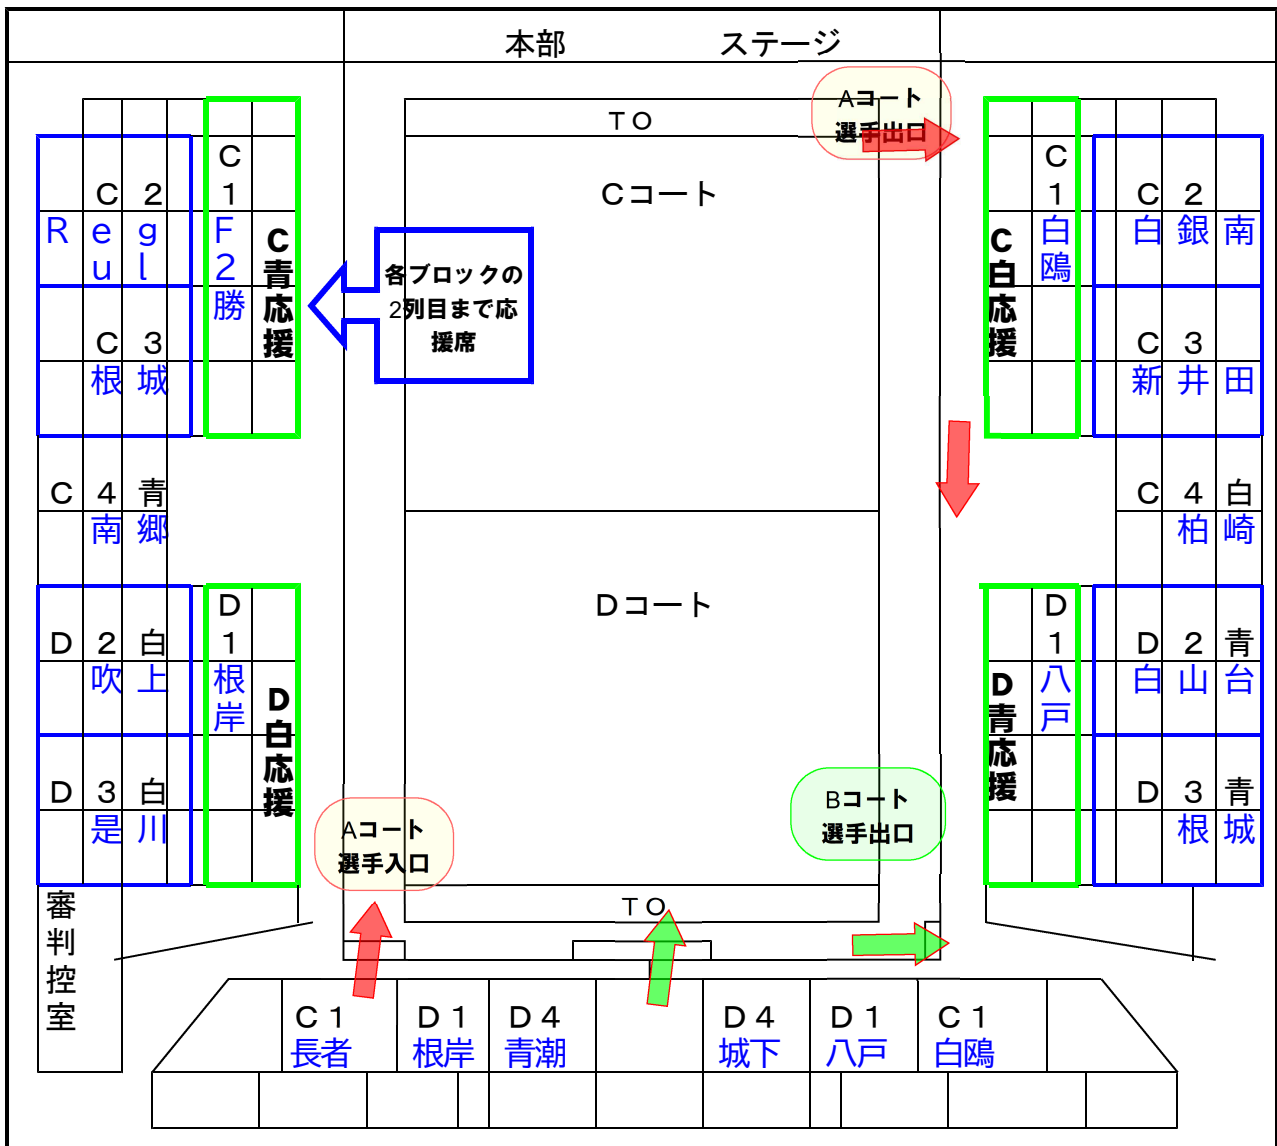

<1月25日 長根会場> 大会進行・会場使用のお願い

- 応援席は観客席の前2列になります。試合の際に移動して応援してください。
- 会場では試合コート以外での練習を行わないようにしてください。
- 試合前に写真撮影があります。入場後すぐに撮影できるように準備をお願いします。
- 試合終了後すぐにベンチを空けるようにしてください。
- 保護者席では基本的に座って観戦し、ベンチ以外からの指示はテクニカルファウルの対象になりますのでお気を付けください。
- TOは大人が後ろについてしっかり支援をお願いします。

※ C5・D5のTOは、準々決勝チームの休息时间確保のためご協力をお願いします。

<11月25日 東会場> 大会進行・会場使用のお願い

- 応援席は観客席の前2列になります。試合の際に移動して応援してください。
- 会場では試合コート以外での練習を行わないようにしてください。
- 試合前に写真撮影があります。入場後すぐに撮影できるように準備をお願いします。
- 試合終了後すぐにベンチを空けるようにしてください。
- 保護者席では基本的に座って観戦し、ベンチ以外からの指示はテクニカルファウルの対象になりますのでお気を付けください。
- T Oは大人が後ろについてしっかり支援をお願いします。