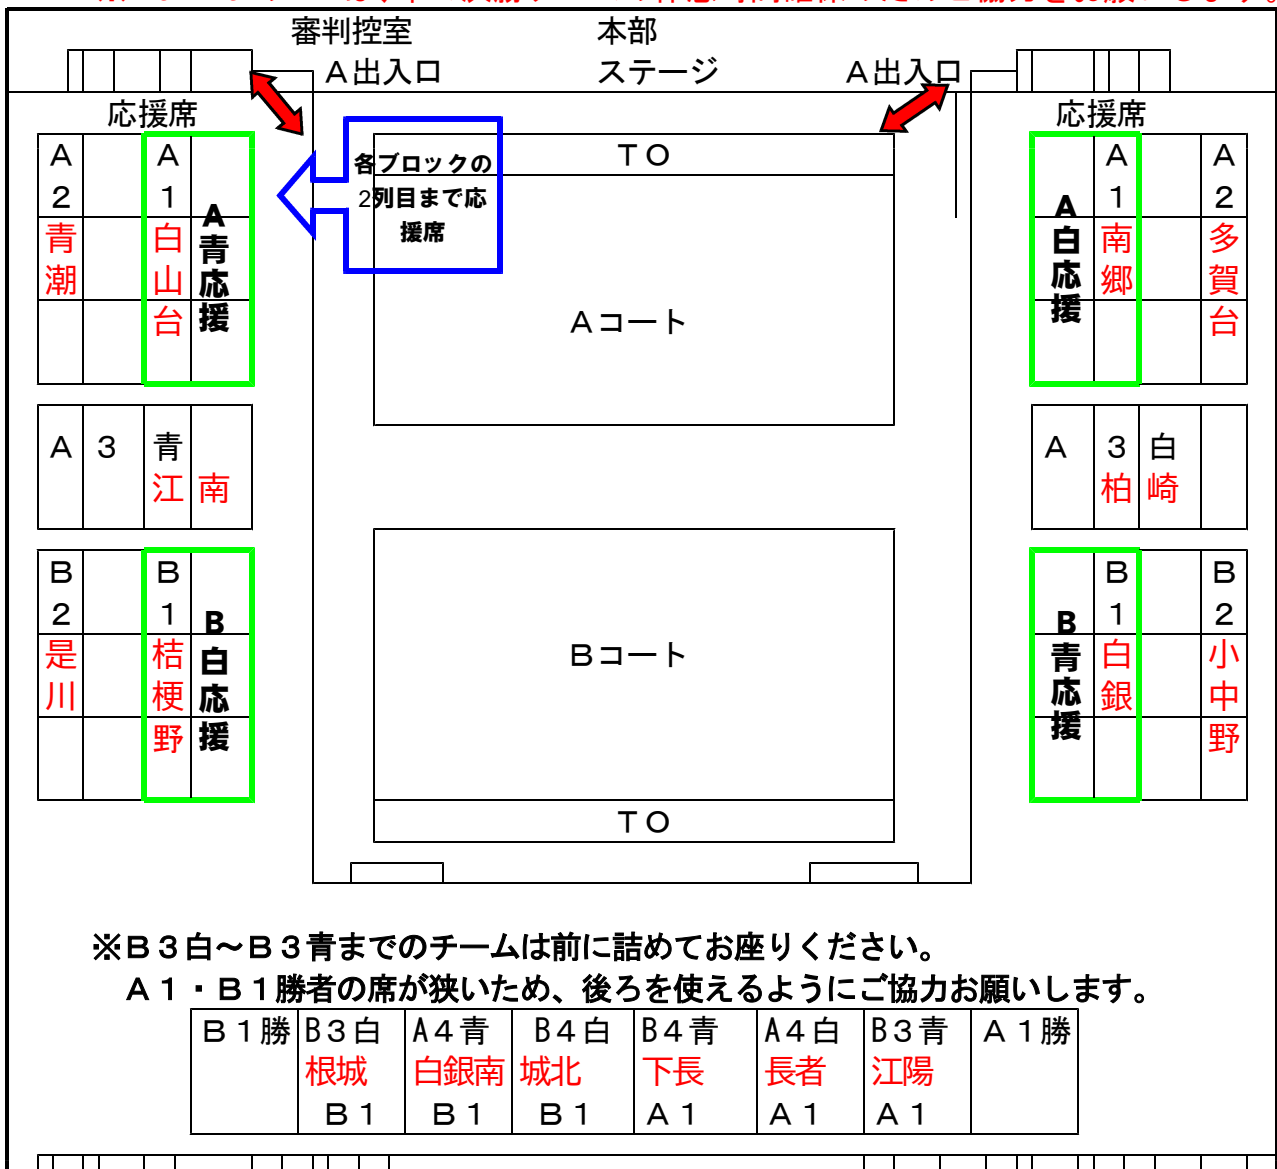

<11月25日 東会場> 大会進行・会場使用のお願い

- ○応援席は観客席の前2列になります。試合の際に移動して応援してください。
- ○会場では試合コート以外での練習を行わないようにしてください。
- ○試合前に写真撮影があります。入場後すぐに撮影できるように準備をお願いします。
- ○試合終了後すぐにベンチを空けるようにしてください。
- ○保護者席では基本的に座って観戦し、ベンチ以外からの指示はテクニカルファウルの対象になりますのでお気を付けください。
- ○T Oは大人が後ろについてしっかり支援をお願いします。

<日程> 8:00 役員集合・開場 8:10 会場準備 8:40 第1試合練習・T O準備

9:00	A1	南郷：白山台	T O	多賀台	B1	桔梗野：白銀	T O	是川
10:20	A2	多賀台：青潮	T O	A1勝	B2	是川：小中野	T O	B1勝
11:40	A3	柏崎：江南	T O	青潮	B3	根城：江陽	T O	小中野
13:00	A4	長者：白銀南	T O	A3勝	B4	城北：下長	T O	B3勝
14:20	A5	A1勝：B1勝	T O	A4敗	B5	A2勝：B2勝	T O	B4敗
15:40	A6	A3勝：B3勝	T O	A5勝	B6	A4勝：B4勝	T O	B5勝

※ A5・B5のT Oは、準々決勝チームの休息时间確保のためご協力をお願いします。