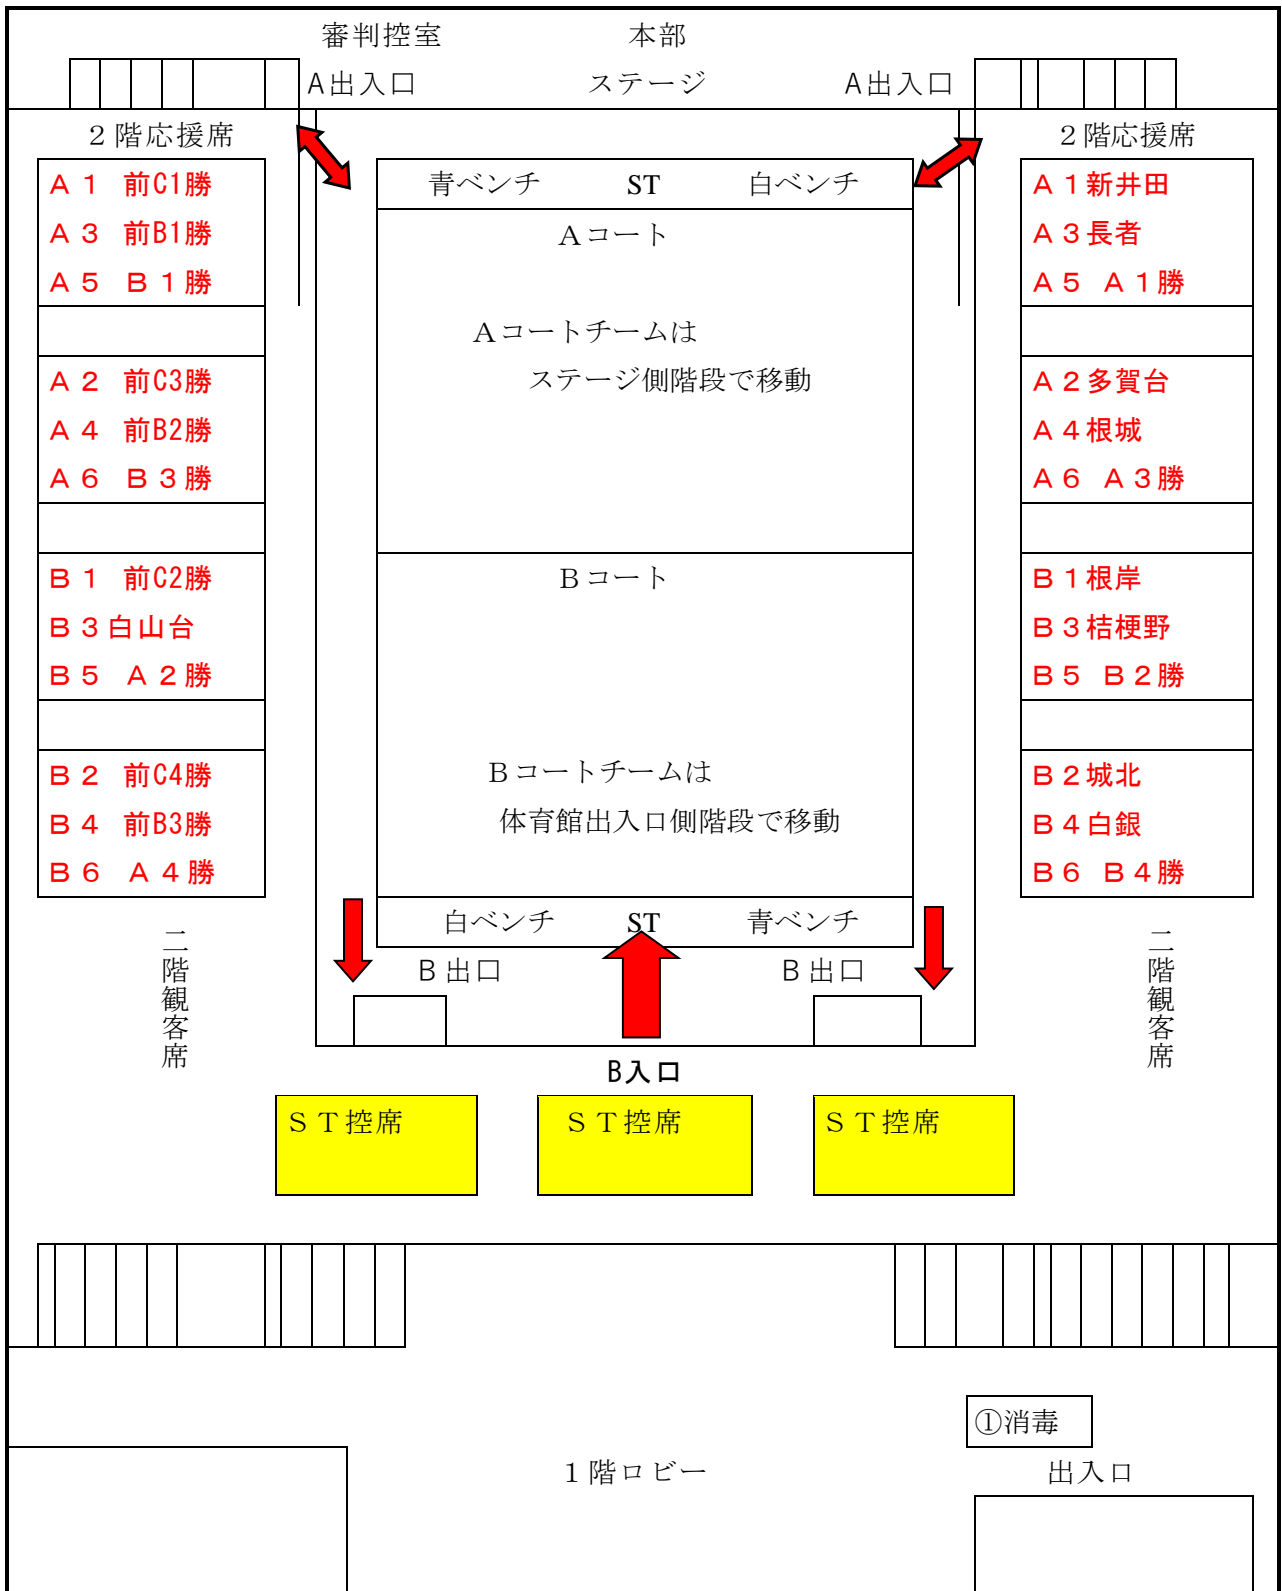

3 会場図

(1)1月 21 日(土)

①東体育館会場(Aコート、Bコート)

②1月21日(土) 南部山体育館会場

南部山は出入口が一つで
 観客席もないため、勝ち残りや
 TOの控席、次の試合の待機場所
 も体育館のフロアになります。

(2)1月22日(日)

①東体育館会場(Aコート、Bコート)

②1月22日(日) 南部山体育館会場

南部山は出入口が一つで
観客席もないため、勝ち残りや
T Oの控席、次の試合の待機場所
も体育館のフロアになります。

(3)1月 28 日(土)

東体育館会場(Aコート、Bコート)