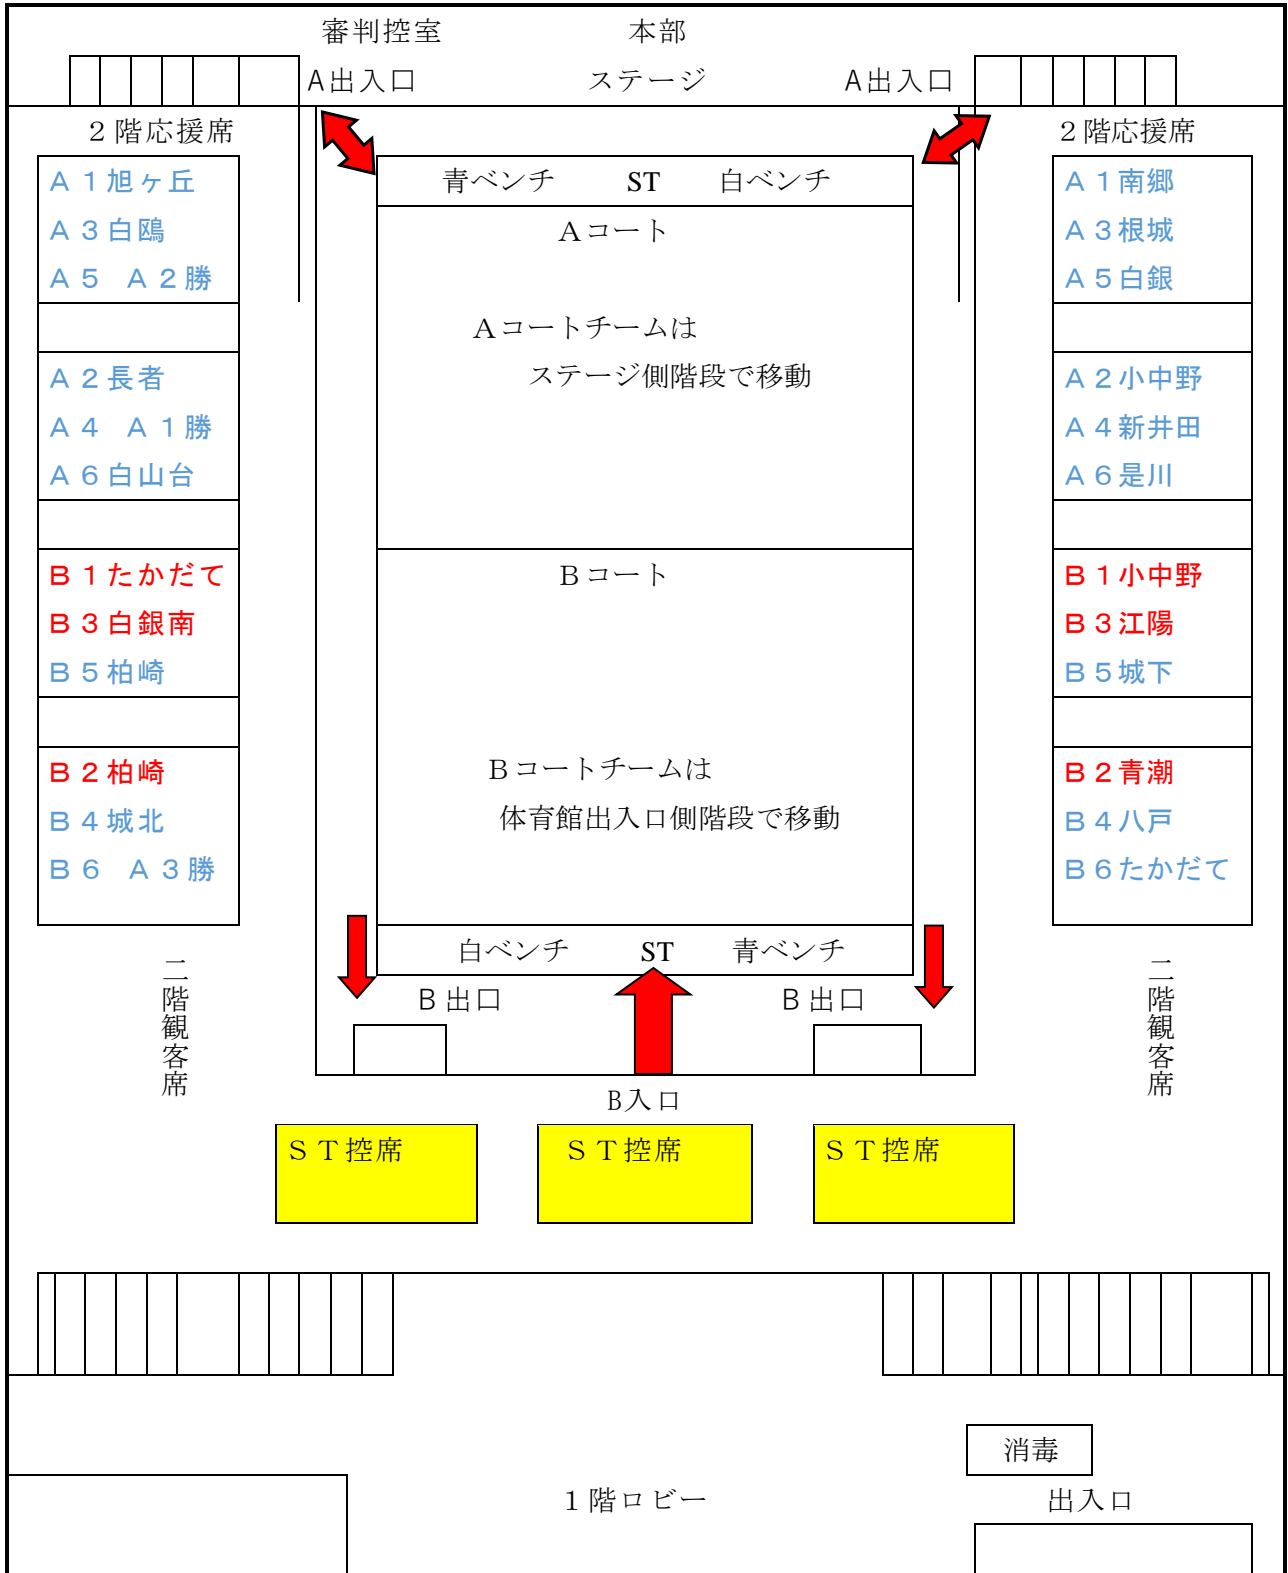

3 会場図

(1)1月 21 日(土)

①東体育館会場(Aコート、Bコート)

②1月21日(土) 南部山体育館会場

南部山は出入口が一つで
 観客席もないため、勝ち残りや
 TOの控席、次の試合の待機場所
 も体育館のフロアになります。

(2)1月22日(日)

①東体育館会場(Aコート、Bコート)

②1月22日(日) 南部山体育館会場

南部山は出入口が一つで
観客席もないため、勝ち残りや
T Oの控席、次の試合の待機場所
も体育館のフロアになります。

(3)1月 28 日(土)

東体育館会場(Aコート、Bコート)