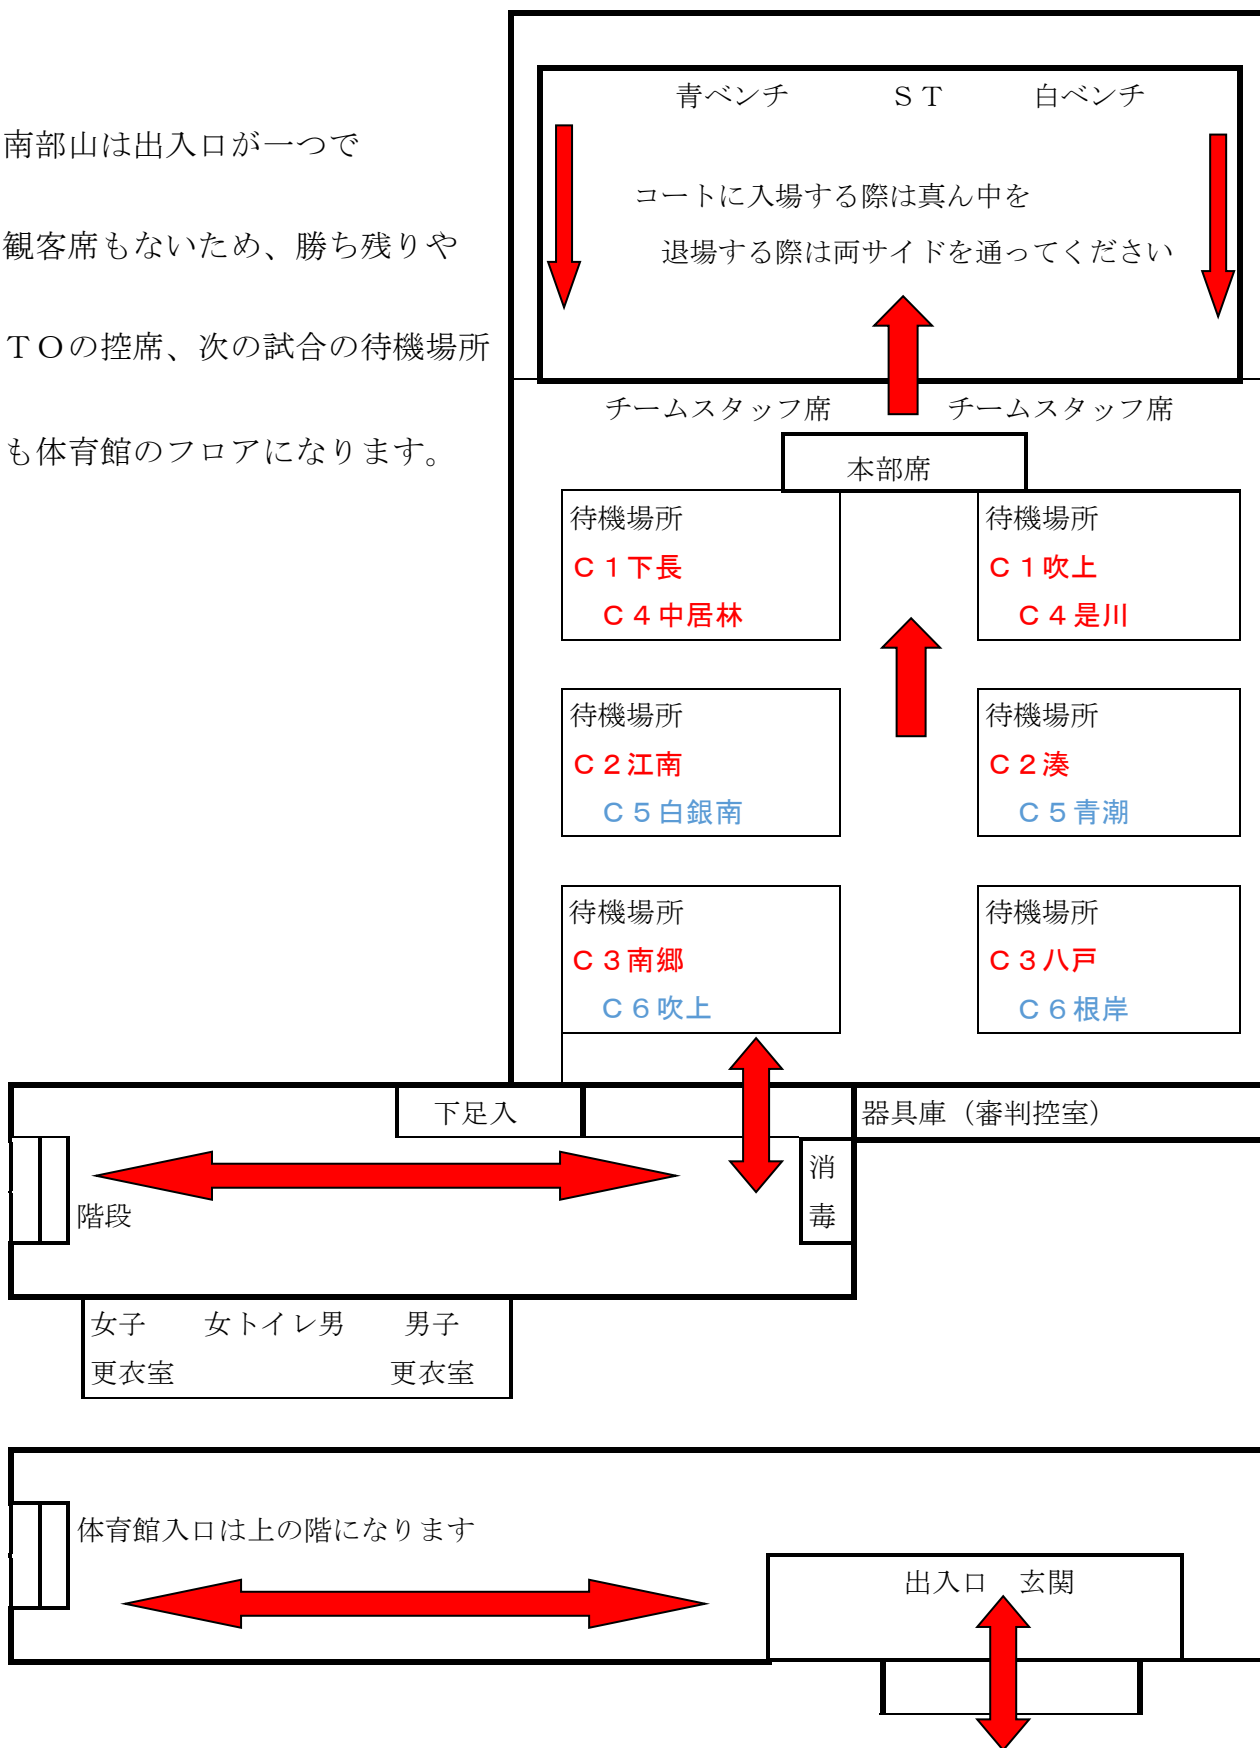

3 会場図

(1)1月 21 日(土)

①東体育館会場(Aコート、Bコート)

②1月21日(土) 南部山体育館会場

南部山は出入口が一つで
 観客席もないため、勝ち残りや
 TOの控席、次の試合の待機場所
 も体育館のフロアになります。

(2)1月22日(日)

①東体育館会場(Aコート、Bコート)

②1月22日(日) 南部山体育館会場

南部山は出入口が一つで
観客席もないため、勝ち残りや
T Oの控席、次の試合の待機場所
も体育館のフロアになります。

(3)1月 28 日(土)

東体育館会場(Aコート、Bコート)