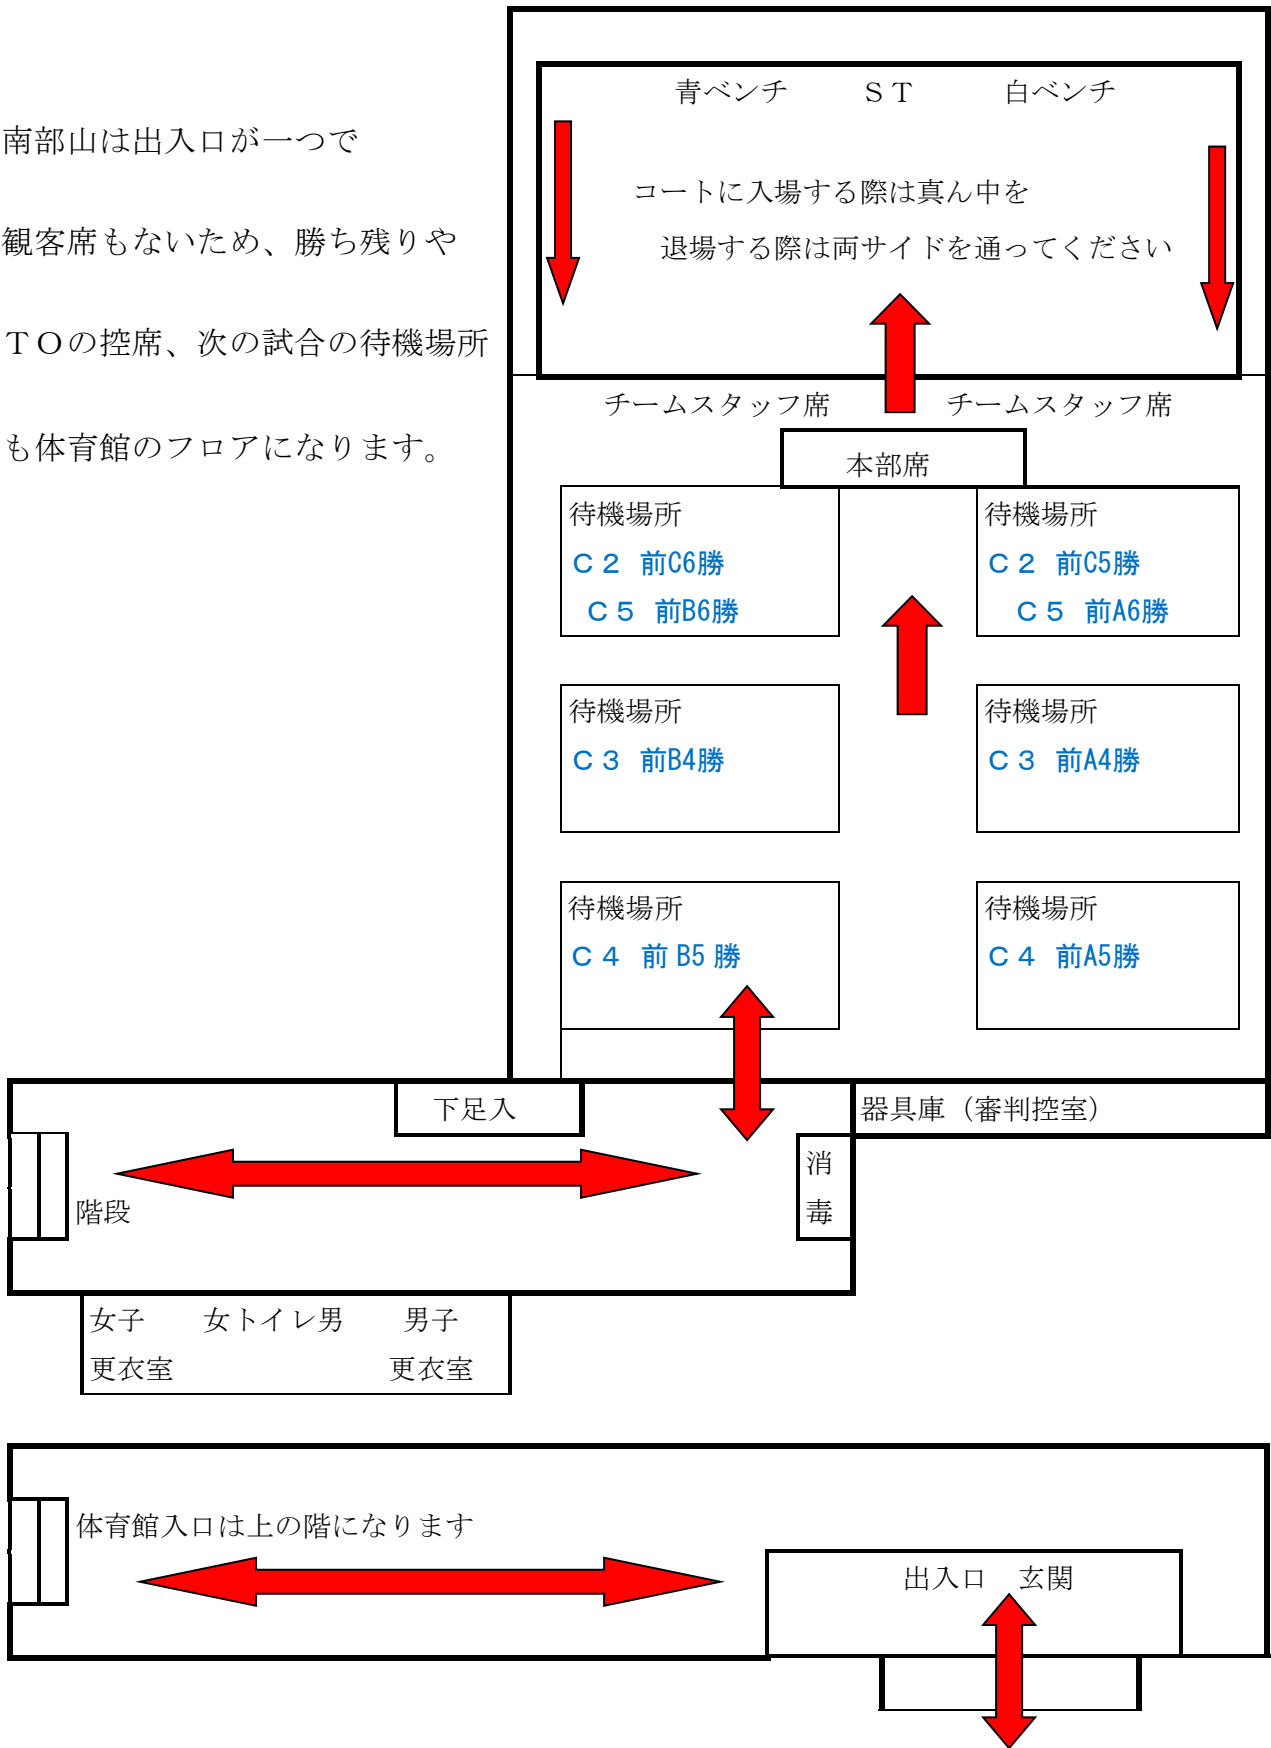

3 会場図

(1)1月 21 日(土)

①東体育館会場(Aコート、Bコート)

②1月21日(土) 南部山体育館会場

南部山は出入口が一つで
 観客席もないため、勝ち残りや
 TOの控席、次の試合の待機場所
 も体育館のフロアになります。

(2)1月22日(日)

①東体育館会場(Aコート、Bコート)

②1月22日(日) 南部山体育館会場

南部山は出入口が一つで
観客席もないため、勝ち残りや
T Oの控席、次の試合の待機場所
も体育館のフロアになります。

(3)1月 28 日(土)

東体育館会場(Aコート、Bコート)