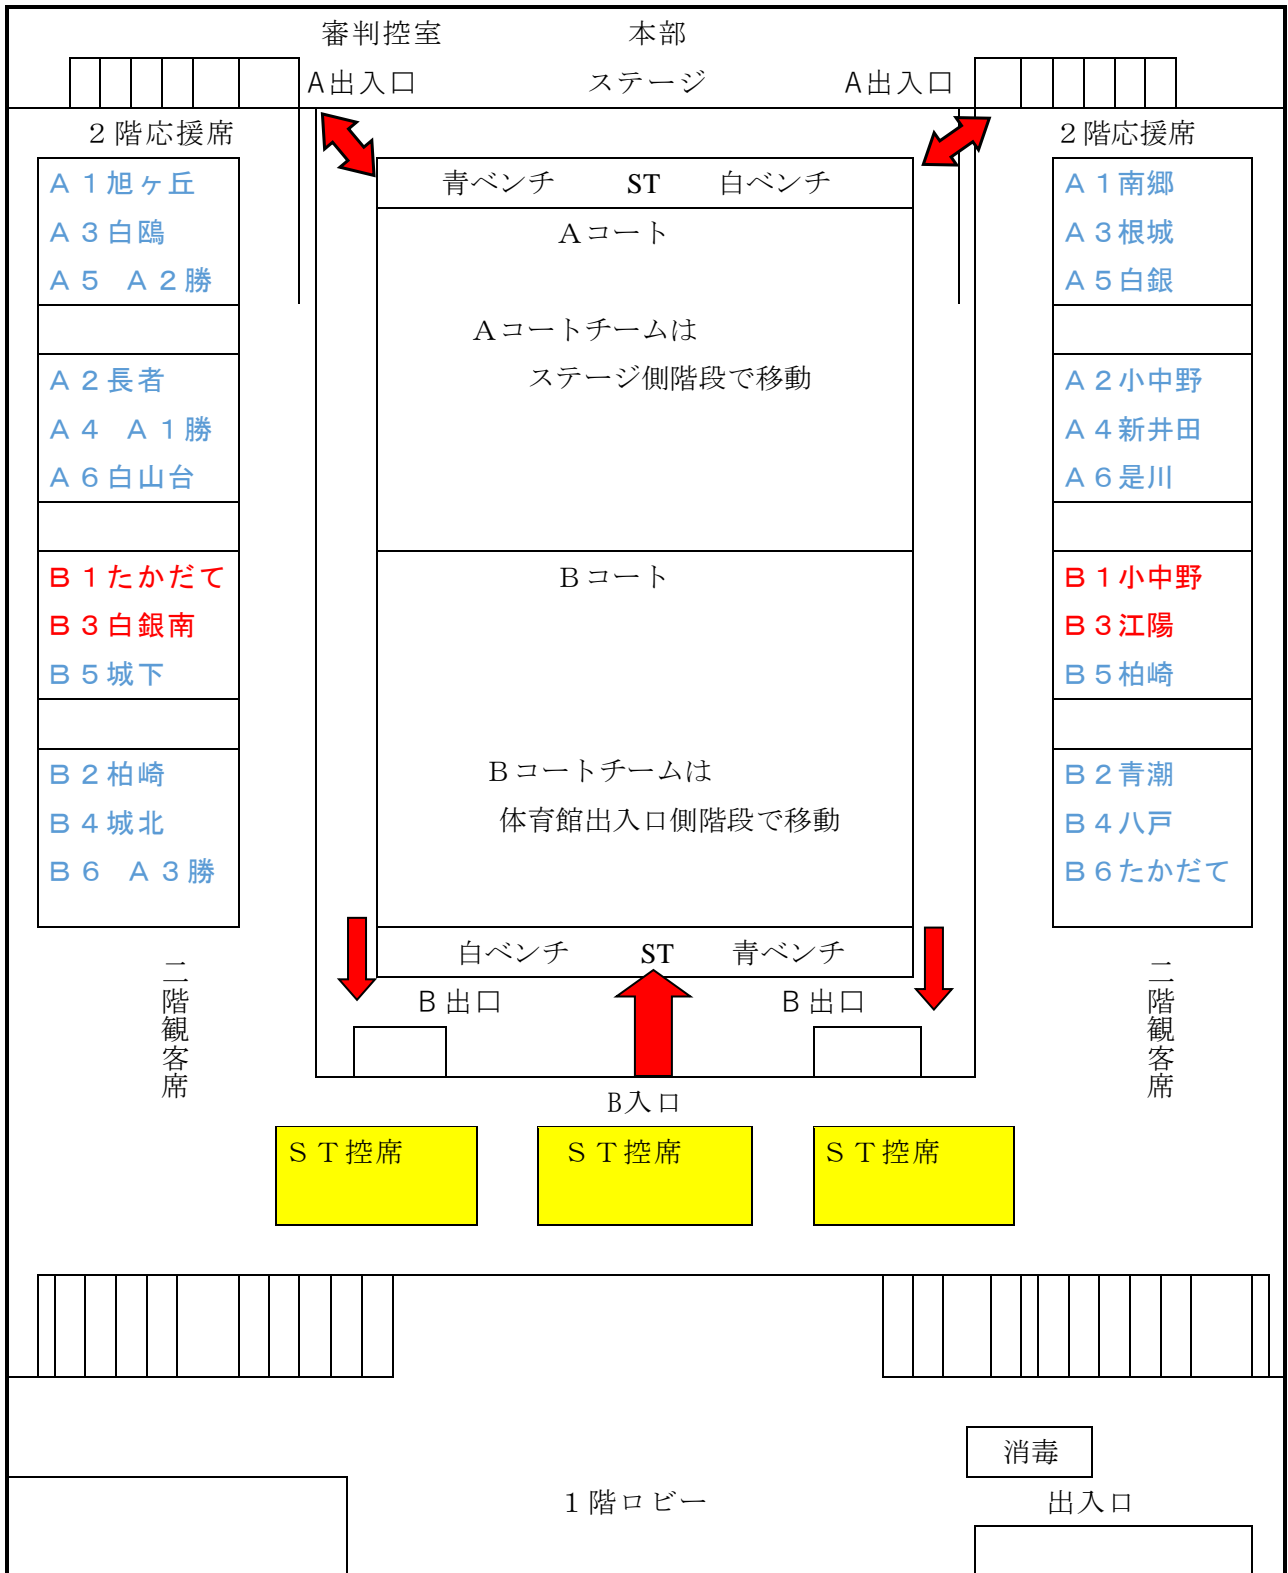

3 会場図

(1)1月 21 日(土)

①東体育館会場(Aコート、Bコート)

②1月21日(土) 南部山体育館会場

南部山は出入口が一つで
 観客席もないため、勝ち残りや
 TOの控席、次の試合の待機場所
 も体育館のフロアになります。

(2)1月22日(日)

①東体育館会場(Aコート、Bコート)

②1月22日(日) 南部山体育館会場

南部山は出入口が一つで
観客席もないため、勝ち残りや
T Oの控席、次の試合の待機場所
も体育館のフロアになります。

(3)1月 28 日(土)

東体育館会場(Aコート、Bコート)