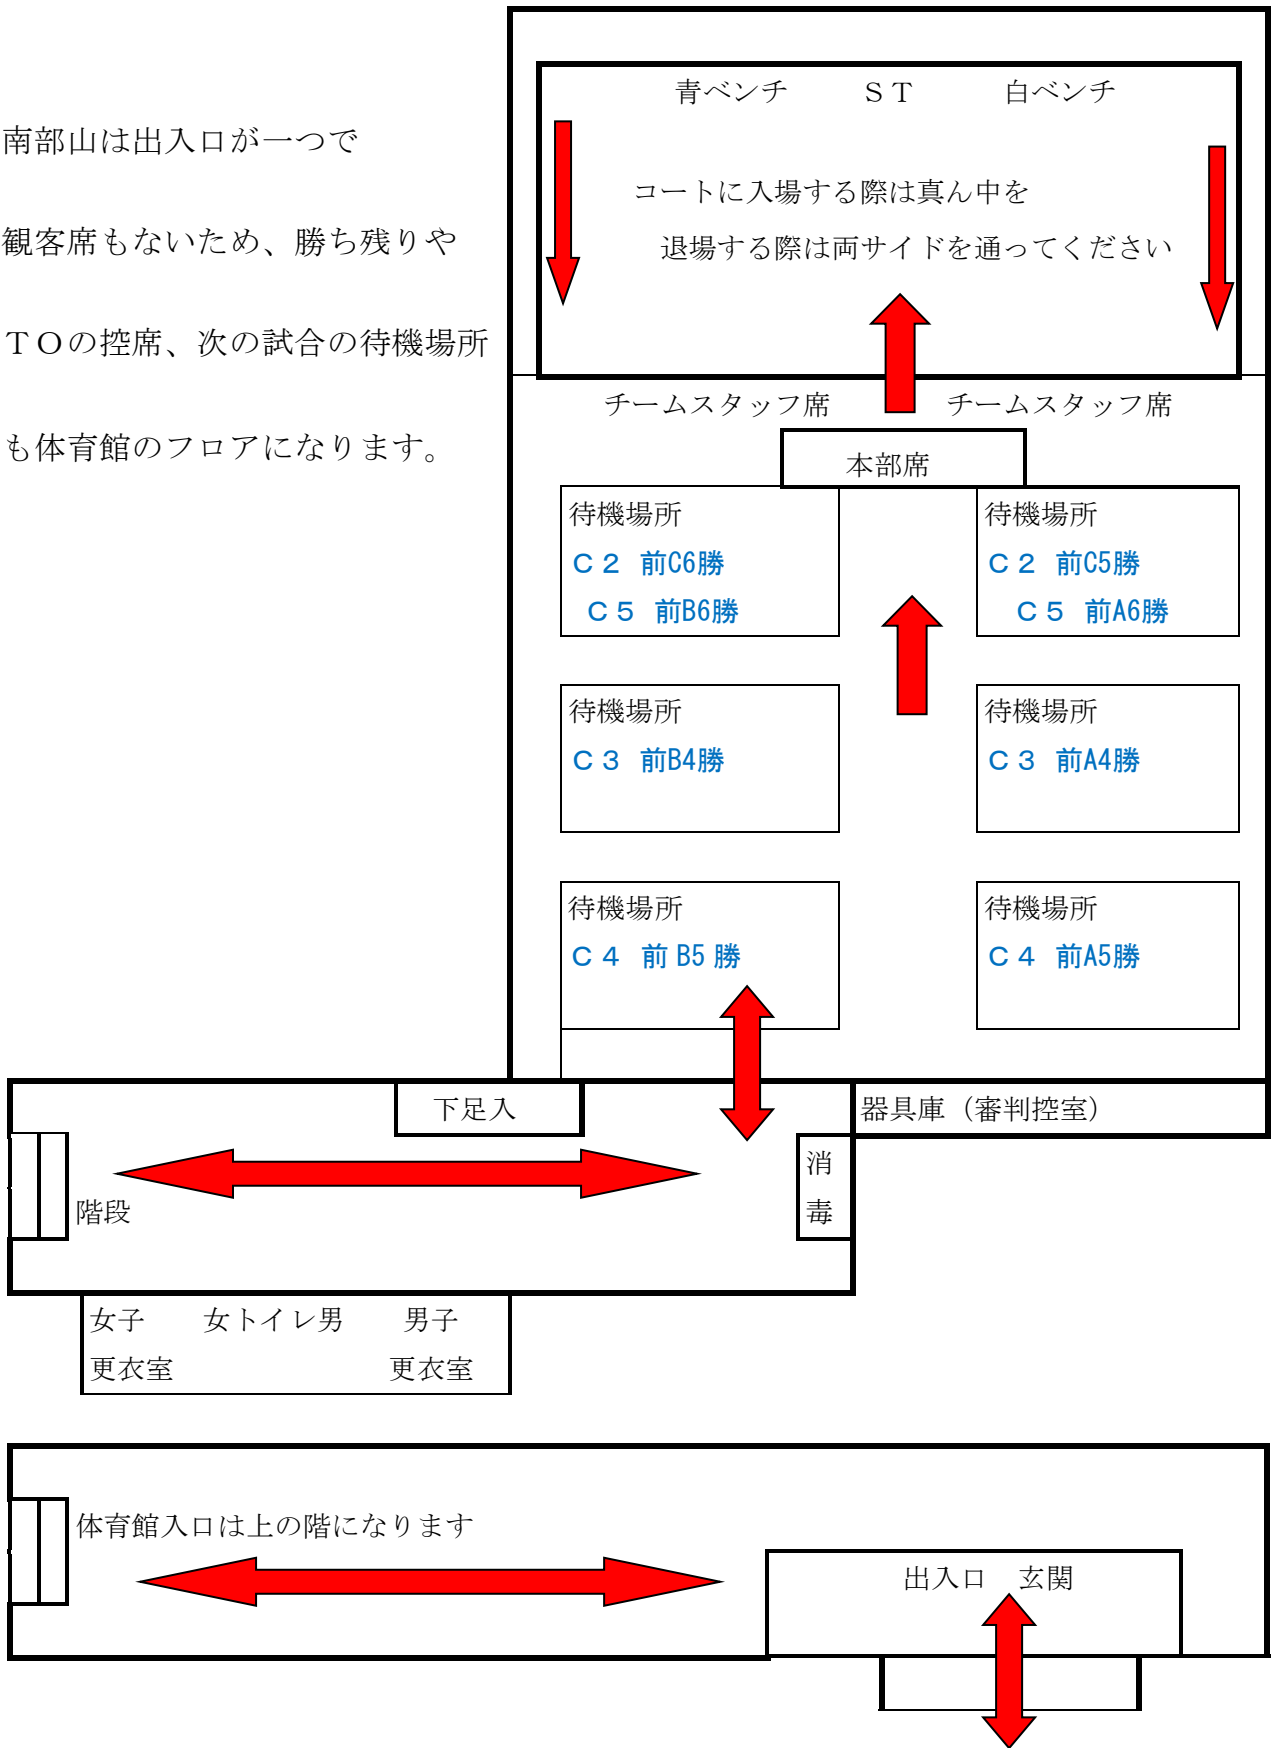

3 会場図

(1)1月 21 日(土)

①東体育館会場(Aコート、Bコート)

②1月21日(土) 南部山体育館会場

南部山は出入口が一つで
 観客席もないため、勝ち残りや
 TOの控席、次の試合の待機場所
 も体育館のフロアになります。

(2)1月22日(日)

①東体育館会場(Aコート、Bコート)

②1月22日(日) 南部山体育館会場

南部山は出入口が一つで
観客席もないため、勝ち残りや
T Oの控席、次の試合の待機場所
も体育館のフロアになります。

(3)1月 28 日(土)

東体育館会場(Aコート、Bコート)