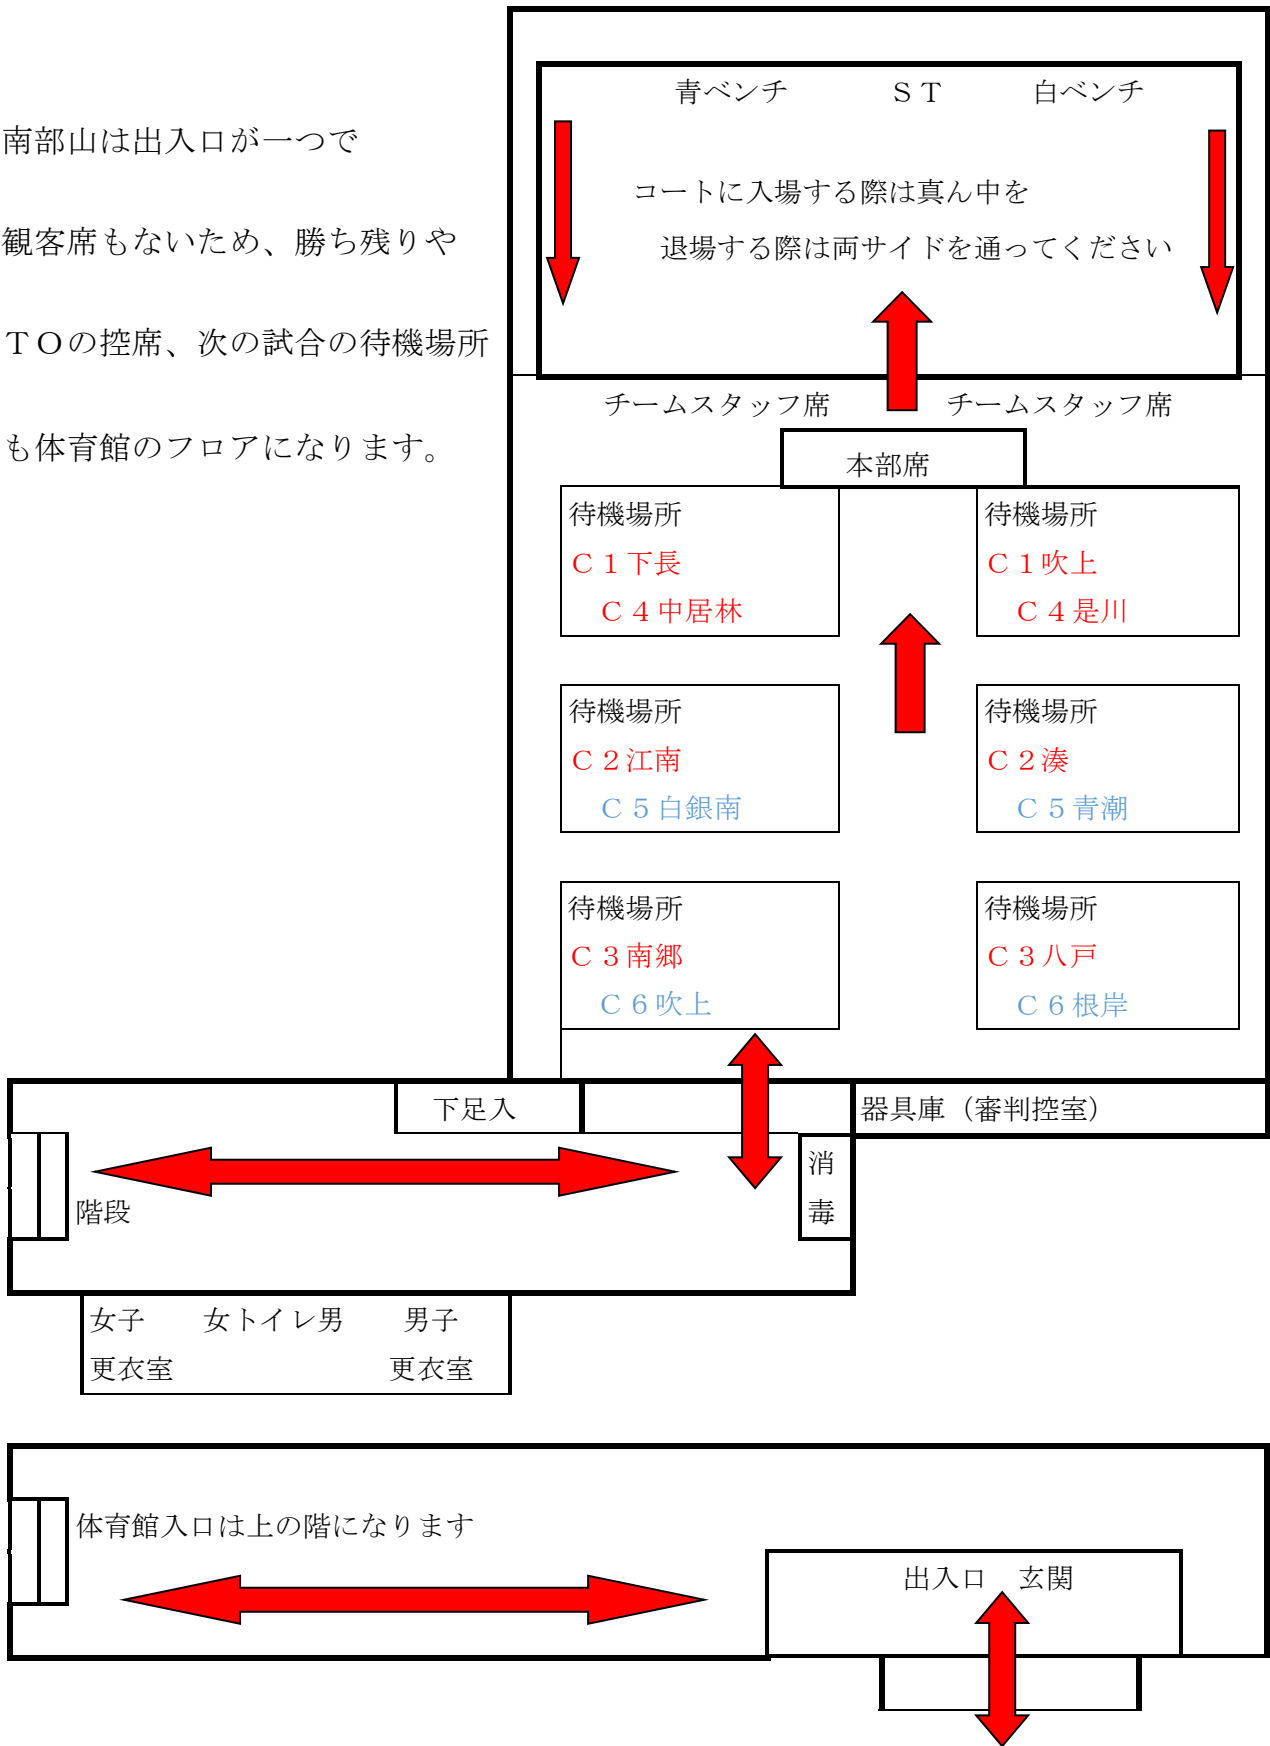

3 会場図

(1)1月 21 日(土)

①東体育館会場(Aコート、Bコート)

②1月21日(土) 南部山体育館会場

南部山は出入口が一つで
 観客席もないため、勝ち残りや
 TOの控席、次の試合の待機場所
 も体育館のフロアになります。

(2)1月22日(日)

①東体育館会場(Aコート、Bコート)

②1月22日(日) 南部山体育館会場

南部山は出入口が一つで
観客席もないため、勝ち残りや
T Oの控席、次の試合の待機場所
も体育館のフロアになります。

(3)1月 28 日(土)

東体育館会場(Aコート、Bコート)