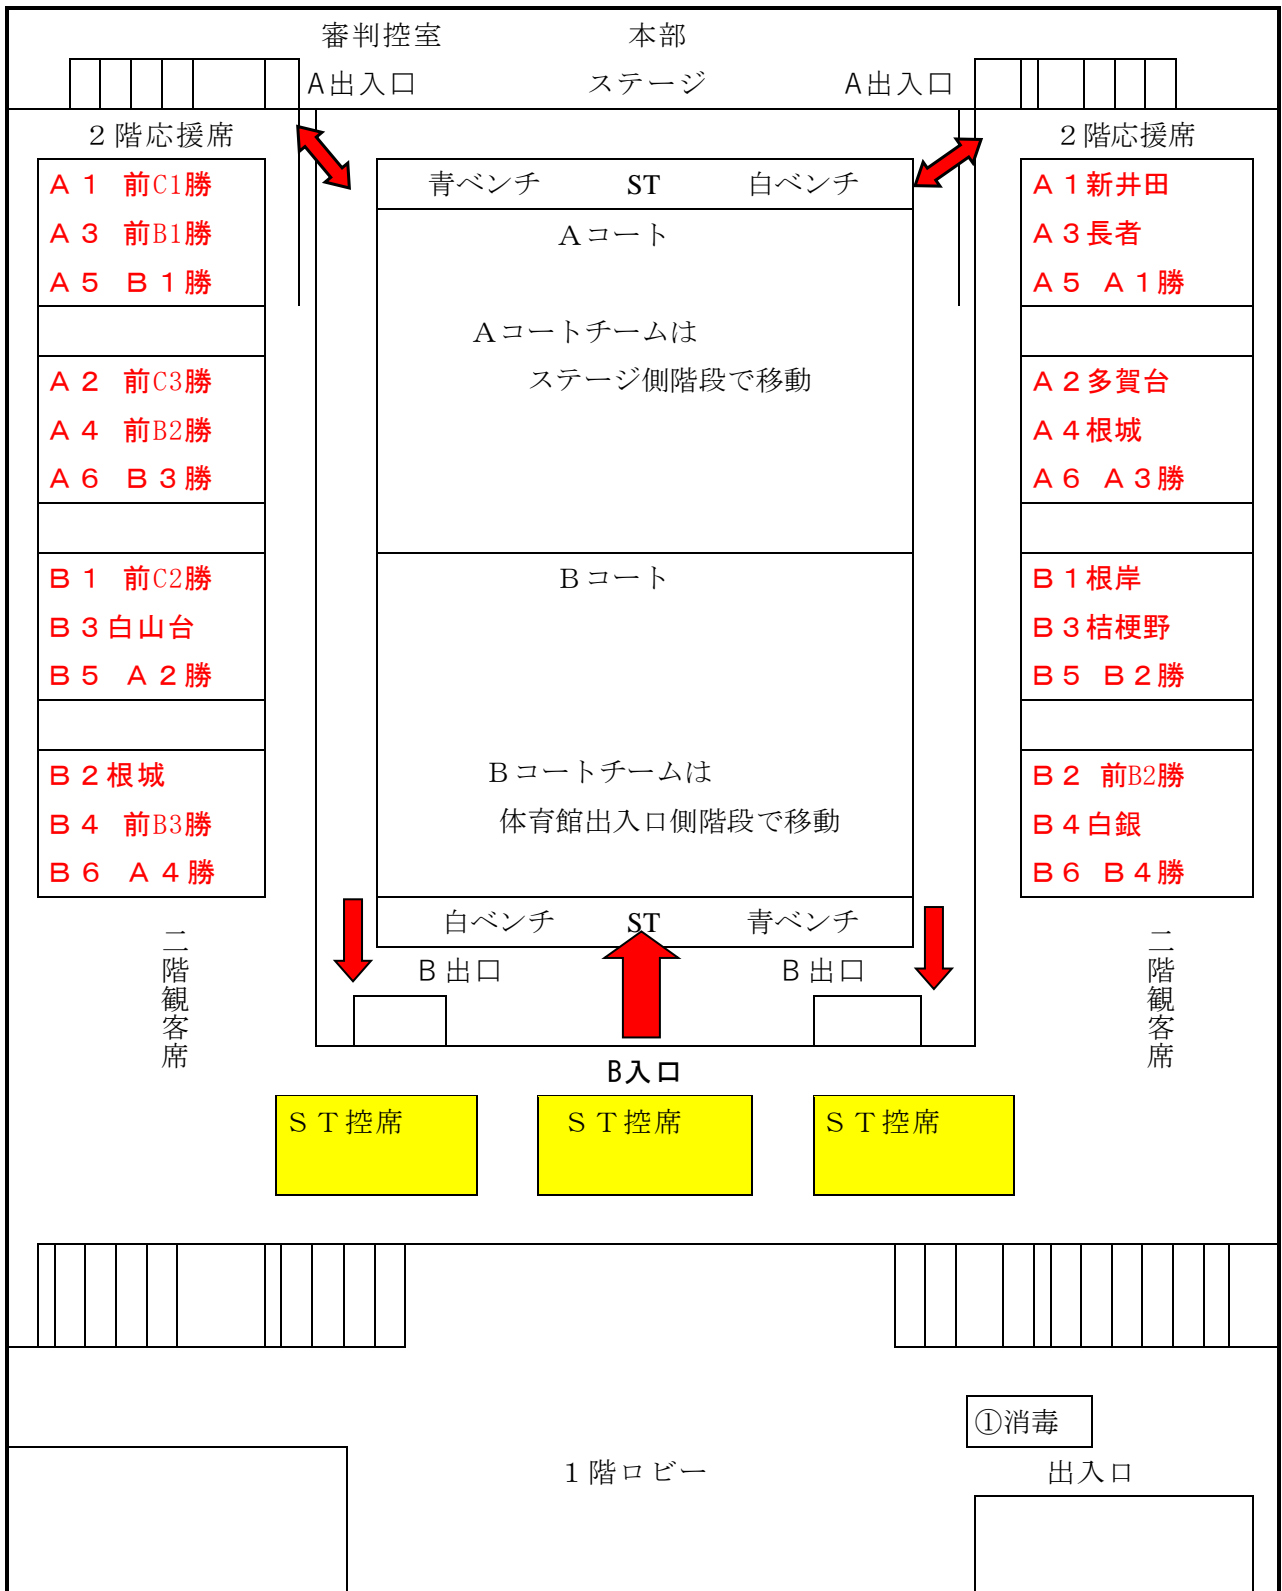

3 会場図

(1)1月 21 日(土)

①東体育館会場(Aコート、Bコート)

②1月21日(土) 南部山体育館会場

南部山は出入口が一つで
 観客席もないため、勝ち残りや
 TOの控席、次の試合の待機場所
 も体育館のフロアになります。

(2)1月22日(日)

①東体育館会場(Aコート、Bコート)

②1月22日(日) 南部山体育館会場

南部山は出入口が一つで
観客席もないため、勝ち残りや
T Oの控席、次の試合の待機場所
も体育館のフロアになります。

(3)1月 28 日(土)

東体育館会場(Aコート、Bコート)